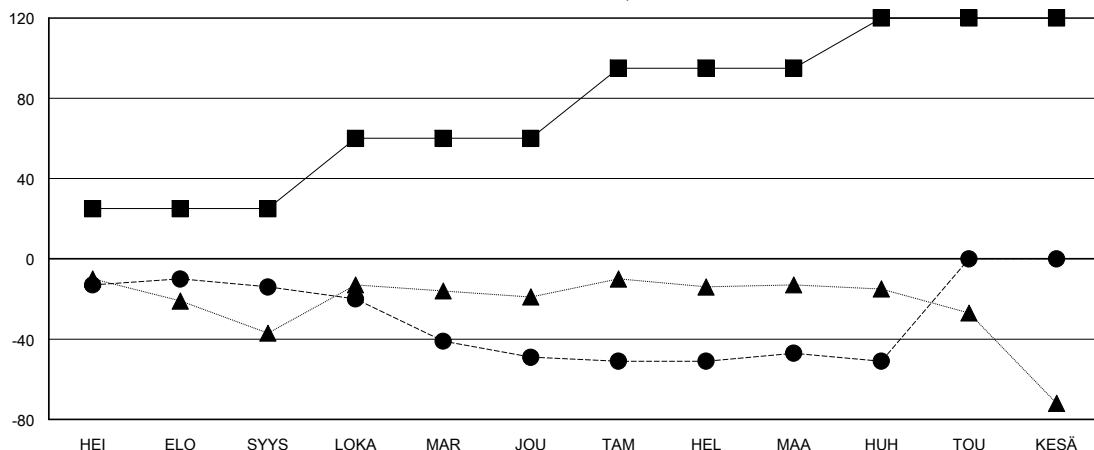

TAVOITTEET JA JÄSENET, KUMULATIIVINEN

LAKKAUTETUT KLUBIT: 1	38 CLUBS OF 81 LISÄNNY YHDEN TAI USEAMMAN UUTTA JÄSENTÄ	SUKUPUOLIJAKAUMA
ERONNEET JÄSENET	KLIKKAA TÄSTÄ NÄHDÄKSESI KUMULATIIVISET JÄSENTIEDOT	MIES 1,512 (80.73%)
KUOLLUT 21		NAINEN 361 (19.27%)
KLUBI LAKKAUTETTU 0		PERHEJÄSENIÄ YHTEENSÄ 28
MUU 101		PERHEJÄSENET, JOTKA MAKSAVAT PUOLET JÄSENMAKSUSTA 14
YHTEENSÄ 122