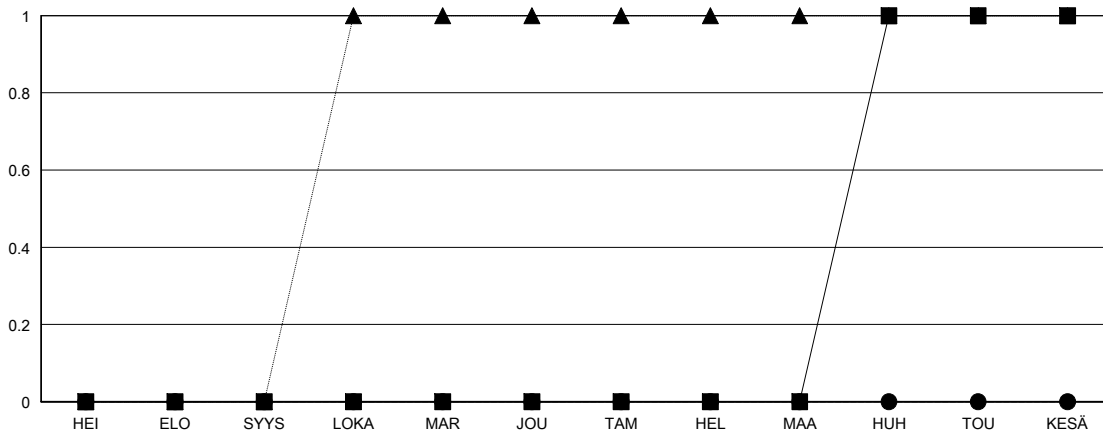

MONTHLY MEMBERSHIP PROGRESS REPORT

District 107 A

Results as of: 4/30/2024

GMT:

SIJAINTI FINLAND

GMT VAALIPIIRI

Klubit			
TULOKSET 2023-2024			
NELJÄNNES	UUDEN KLUBIN TAVOITE	UUDET KLUBIT	LOPETETUT KLUBIT
HEI/ELO/SYYS	0	0	0
LOKA/MAR/JOU	0	0	1
TAM/HEL/MAA	0	0	0
HUH/TOU/KESÄ	1	0	0

jäsentä			
TULOKSET 2023-2024			
NELJÄNNES	JÄSENKASVUN NETTOTAVOITE	TOTEUTUNUT JÄSENKASVU	POISTETUT JÄSENET (mukaan lukien siirrot)
HEI/ELO/SYYS	25	15	28
LOKA/MAR/JOU	35	42	59
TAM/HEL/MAA	35	31	28
HUH/TOU/KESÄ	25	3	7

TAVOITTEET JA UUDET KLUBIT, KUMULATIIVINEN